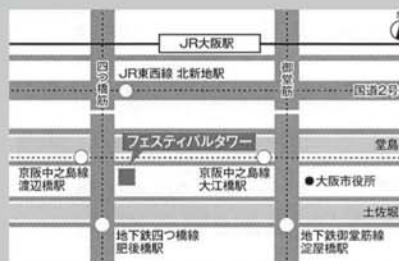

つきましては、ご多忙とは存じますが、昨年同様ご家族やご友人の方をお誘い合わせの上、何卒ご出席いただきますようご案内申し上げます。

平成26年3月吉日

イイ文化サロン
事務局長 彦前 清吾
(090-3274-3973)

今回の会場はフェスティバルタワーですが、次回(6/28)からは従来のリーガロイヤルホテルの予定です。

お申し込みは裏面をご覧ください。

会場のご案内

中之島フェスティバルタワー

37F レストラン・
フェスティバルスイート
(カンファレンスルーム)

15F~36F オフィス

18F 朝日カルチャーセンター

15F 医療フロア

13F スカイロビー

12F フェスティバルキッチン(カフェテリア)

イイ文化サロン 当日会場
「アサコムホール」(講演)
「ラルゴ」(宴席)

2F~7F フェスティバルホール

2F キッズスクウェア(保育所)

B1F~2F フェスティバルプラザ

〈営業時間〉

■SHOP 10:00~20:00

■RESTAURANT 11:00~23:00

※営業時間は、一部異なる店舗があります。

フェスティバルタワーインフォメーション

☎0570-200-030

〒530-0005 大阪市北区中之島 2-3-18